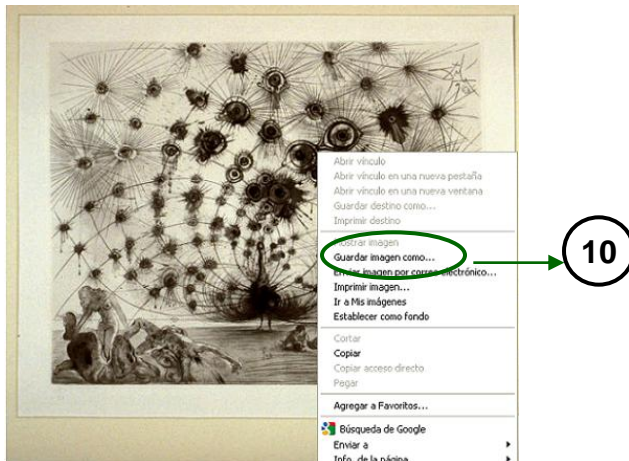

Save as Web page:

1. Type in Web page name. Click Create.

CAMIO Favoritos Create

2. From the File menu in your Web browser, click **Save as...**

3. Choose Web page, HTML only as the file type.

The Dream

Argus

Guardar Imágenes

9. Para guardar la página como sitio web, diríjase a opción “**archivo**” o en su defecto a opción “**página**”. Todas estas opciones son entregadas por su explorador de internet.

10. Para guardar sólo una imagen, posicione sobre la imagen y presione botón derecho del mouse, opción “**guardar imagen como**”