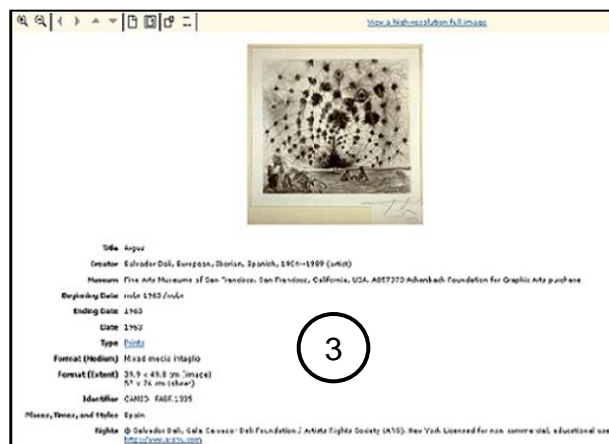

Tsukioka Yoshitoshi, Japan, 1839-1892
The Demon Omatsu Kills Shiroasaburō in the Ford, 3/2586
Los Angeles County Museum of Art

Búsqueda simple de imágenes

1. Ingrese el nombre de un artista o tema y seleccione opción “GO”.

Selección de imágenes

2. Para seleccionar una imagen haga clic sobre ella.

3. Al seleccionar una imagen, usted podrá ampliar su tamaño y obtener información adicional de la obra.

4. Seleccione varias imágenes haciendo clic en los **casilleros**.